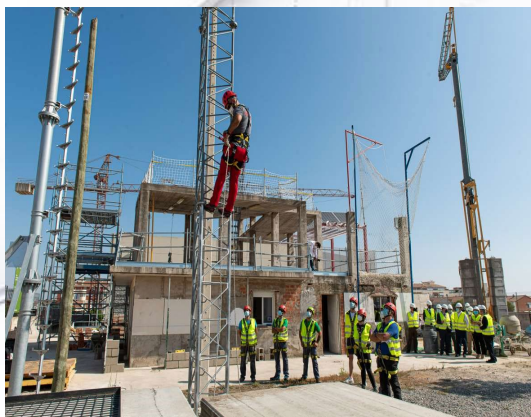

La construcción necesita nuevos protagonistas como tú

FUNDACIÓN LABORAL DE LA CONSTRUCCIÓN EXTREMADURA

DIRECCIONES FLC:
C/ Avda Reina Sofía nº 10 - 06800 – Mérida

C/ Ocho de marzo. Polig. La Mejostilla – 1004 - Cáceres

TELÉFONOS

924 370 750 Mérida
927 741 524 Cáceres

MAIL
ajloredo@fundacionlaboral.org

FORMACIÓN

100% BONIFICABLE (Según créditos y bonificación de cada empresa)

Dirigido a particulares, autónomos y empresas.

CURSOS MES DE SEPTIEMBRE

○ **PRL PARA TRABAJOS DE INSTALACIONES, REPARACIONES, MONTAJES ESTRUCTURA METÁLICA**

Fecha	Duración	Lugar impartición	Horario	Perfil
14/09 al 16/09	20	Cáceres	15:00 a 22:00 (Días 14 y 15) 15:00 a 21:00 (Día 16)	Trabajadores/ Desempleados
16/09	6	Cáceres	15:00 a 21:00	Trabajadores/Desemp.
21/09 al 23/09	20	Mérida	15:00 a 22:00 (Días 21 y 22) 15:00 a 21:00 (Día 23)	Trabajadores/ Desempleados
23/09	6	Mérida	15:00 a 21:00	Trabajadores/Desemp

○ **NIVEL BÁSICO DE PREVENCIÓN EN CONSTRUCCIÓN**

Fecha	Duración	Lugar impartición	Horario	Perfil
06/09 al 04/10 (Mixta: 20 h presencial + 40h teleformación)	60	Mérida	15:00 a 20:00 (06/09 – 13/09 – 20/09 – 27/09)	Trabajadores/ Desempleados
20/09 al 18/10 (Mixta: 20 h presencial + 40h teleformación)	60	Cáceres	15:00 a 20:00 (20/09 – 27/09 – 04/10 – 11/10)	Trabajadores/ Desempleados

○ **PRL PARA TRABAJOS DE ALBAÑILERIA**

Fecha	Duración	Lugar impartición	Horario	Perfil
14/09 al 16/09	20	Mérida	15:00 a 22:00 (Días 14 y 15) 15:00 a 21:00 (Día 16)	Trabajadores/ Desempleados
16/09	6	Mérida	15:00 a 21:00	Trabajadores/Desemp.
21/09 al 23/09	20	Cáceres	15:00 a 22:00 (Días 21 y 22) 15:00 a 21:00 (Día 23)	Trabajadores/ Desempleados
23/09	6	Cáceres	15:00 a 21:00	Trabajadores/Desemp

○ **PRL PARA TRABAJOS DE MONTAJE Y MANTENIMIENTO DE INST. DE ALTA Y BAJA TENSIÓN**

Fecha	Duración	Lugar impartición	Horario	Perfil
14/09 al 16/09	20	Cáceres	15:00 a 22:00 (Días 14 y 15) 15:00 a 21:00 (Día 16)	Trabajadores/ Desempleados
16/09	6	Cáceres	15:00 a 21:00	Trabajadores/Desemp.
21/09 al 23/09	20	Mérida	15:00 a 22:00 (Días 21 y 22) 15:00 a 21:00 (Día 23)	Trabajadores/ Desempleados
23/09	6	Mérida	15:00 a 21:00	Trabajadores/Desemp

○ **PRL PARA OPERADORES DE VEHICULOS Y MAQUINARIA DE MOVIMIENTO DE TIERRAS**

Fecha	Duración	Lugar impartición	Horario	Perfil
14/09 al 16/09	20	Mérida	15:00 a 22:00 (Días 14 y 15) 15:00 a 21:00 (Día 16)	Trabajadores/ Desempleados
16/09	6	Mérida	15:00 a 21:00	Trabajadores/Desemp.
21/09 al 23/09	20	Cáceres	15:00 a 22:00 (Días 21 y 22) 15:00 a 21:00 (Día 23)	Trabajadores/ Desempleados
23/09	6	Cáceres	15:00 a 21:00	Trabajadores/Desemp

○ **PRL PARA OPERADORES DE APARATOS ELEVADORES**

Fecha	Duración	Lugar impartición	Horario	Perfil
14/09 al 16/09	20	Mérida	15:00 a 22:00 (Días 14 y 15) 15:00 a 21:00 (Día 16)	Trabajadores/ Desempleados
16/09	6	Mérida	15:00 a 21:00	Trabajadores/Desemp.
21/09 al 23/09	20	Cáceres	15:00 a 22:00 (Días 21 y 22) 15:00 a 21:00 (Día 23)	Trabajadores/ Desempleados
23/09	6	Cáceres	15:00 a 21:00	Trabajadores/Desemp

○ **CARRETILLAS ELEVADORAS DE MASTIL CON CARGA EN VOLADIZO HASTA 10.000 KG (TIPO 4)**